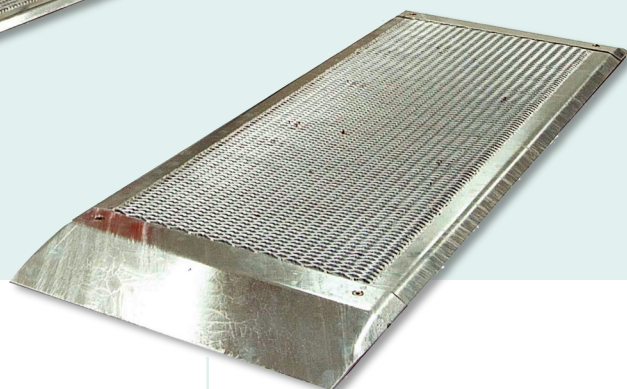

WERKPLAATS EQUIPMENT

AREX DIGI⁺ 2-PLAATS REMMENBANK

KENMERKEN

- Lange levensduur
- Van alle kanten overrijdbaar
- Energiezuinig
- Verzinkte platen met RVS naaldlagers
- Geschikt tot 5 ton asbelasting
- Meet snel en zuiver de remkrachten per as of per auto
- Meet zoals op de weg: dynamisch bij een lage snelheid

Voor dit model is optioneel leverbaar:

- 65.PM4000: **Pedaaldrummet** incl. certificaat en 1^e keuring voor € 575,-

INRUILACTIE

van € 4.786,-

€ 3.980,-

Incl. installatie en 1^e keuring,

prijs 2-plaats Digi+ op basis van
inruil bestaande remmenbank