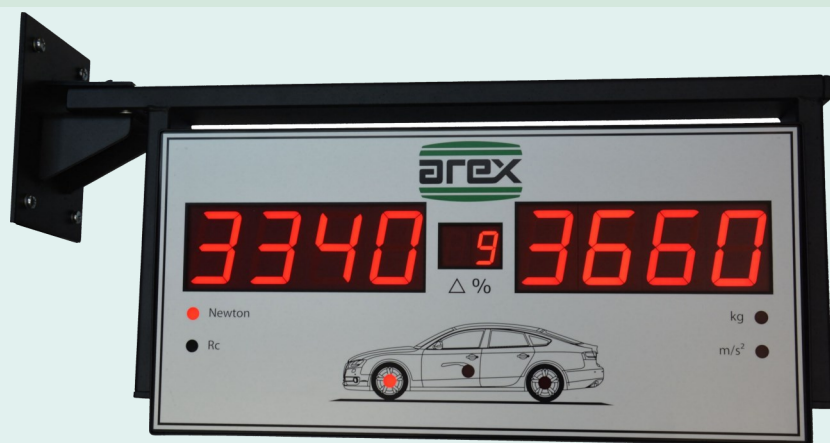

WERKPLAATS EQUIPMENT

AREX DIGI⁺ 2-PLAATS REMMENBANK

KENMERKEN

- Lange levensduur
- Van alle kanten overrijdbaar
- Energiezuinig
- Verzinkte platen met RVS naaldlagers
- Geschikt tot 5 ton asbelasting
- Meet snel en zuiver de remkrachten per as of per auto
- Meet zoals op de weg: dynamisch bij een lage snelheid

Voor dit model is optioneel leverbaar:

- 65.PM4000: **Pedaaldrummet** incl. certificaat en 1^e keuring voor € 575,-

INRUILACTIE

van € 4.786,-

€ 3.980,-

Incl. installatie en 1^e keuring,

prijs 2-plaats Digi+ op basis van
inruil bestaande remmenbank